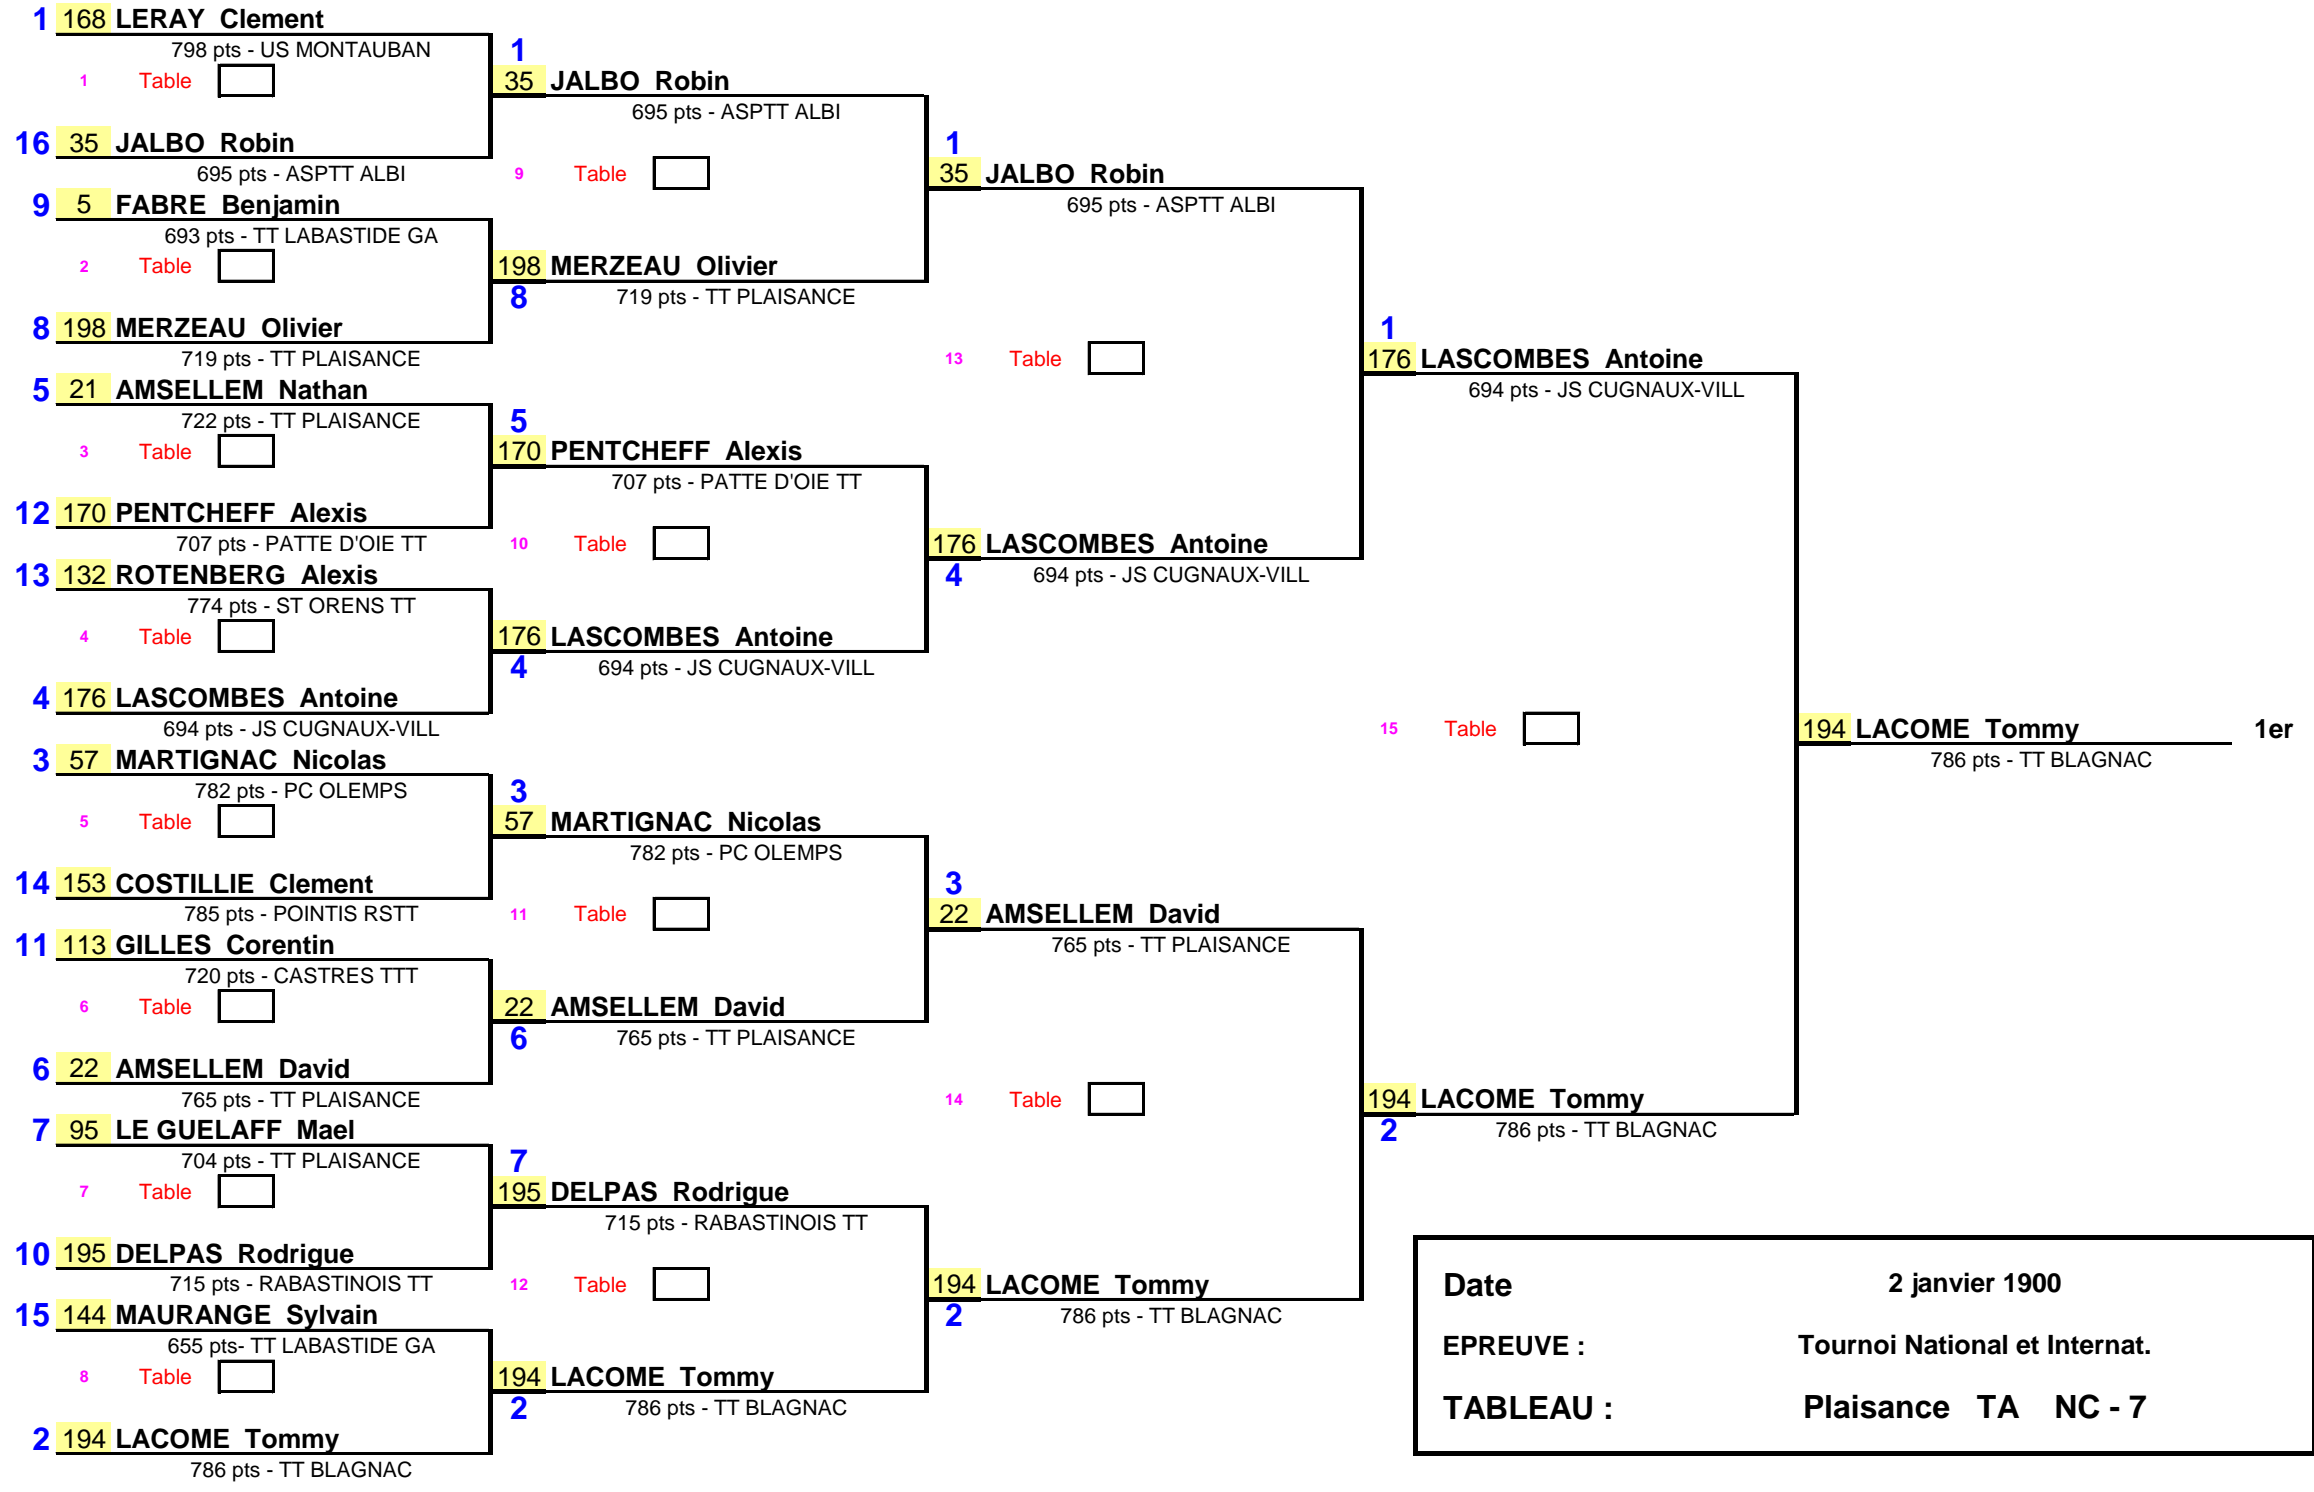

1/8 de Finale
1/4 de Finale
1/2 Finale
Finale

<b>Date</b>	2 janvier 1900
<b>EPREUVE :</b>	Tournoi National et Internat.
<b>TABLEAU :</b>	Plaisance TA NC - 7